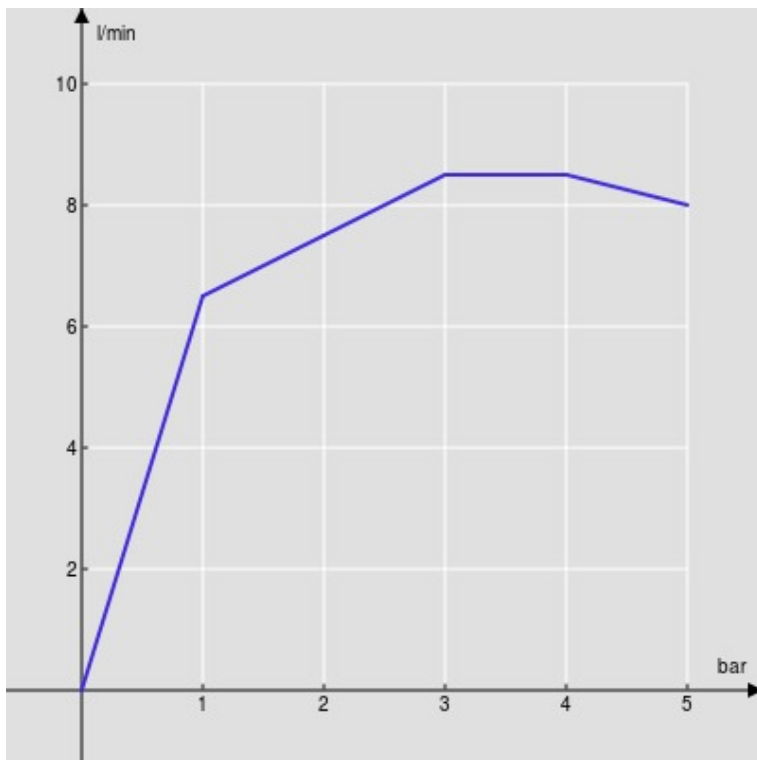

SPECIFICHE

Bicomando

Ancient bronze

Aeratore anticalcare M 16,5 x 1

Bocca girevole 360°

Flessibili inox ø 3/8"

Imballo: 56,5 x 29 x 7,1 cm / 0,01163 m³ / 2,17 kg

CERTIFICAZIONI

DIAGRAMMA DI PORTATA: ACQUA CALDA/FREDDA

— Aeratore

DIAGRAMMA DI PORTATA: ACQUA MISCELATA

— Aeratore