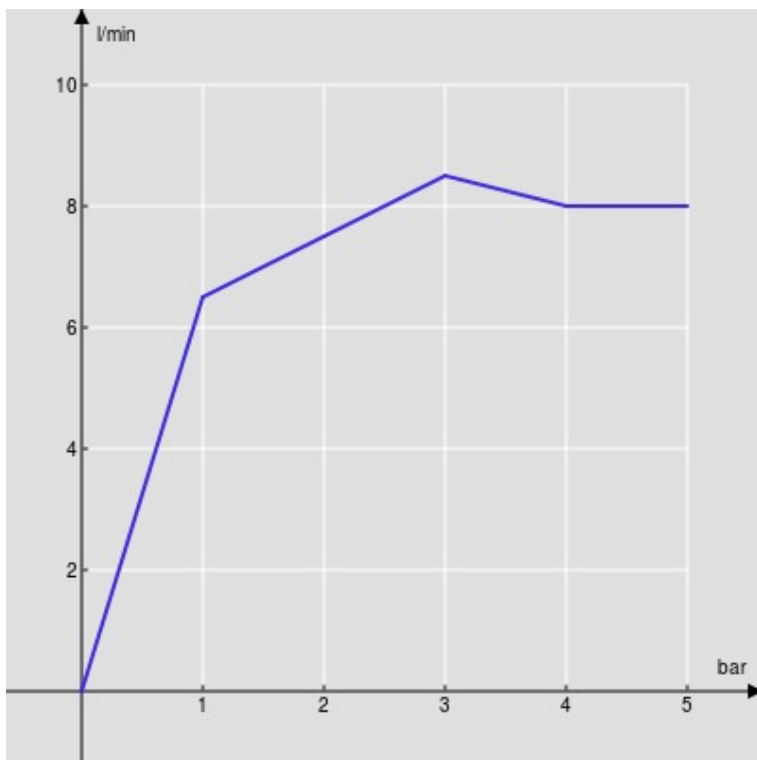

SPECIFICHE

Bicomando

Ancient bronze

Aeratore anticalcare M 16,5 x 1

Bocca girevole 360°

Flessibili inox ø 3/8"

Imballo: 56,5 x 29 x 7,1 cm / 0,01163 m³ / 2,17 kg

CERTIFICAZIONI

DIAGRAMMA DI PORTATA: ACQUA CALDA/FREDDA

— Aeratore

DIAGRAMMA DI PORTATA: ACQUA MISCELATA

— Aeratore