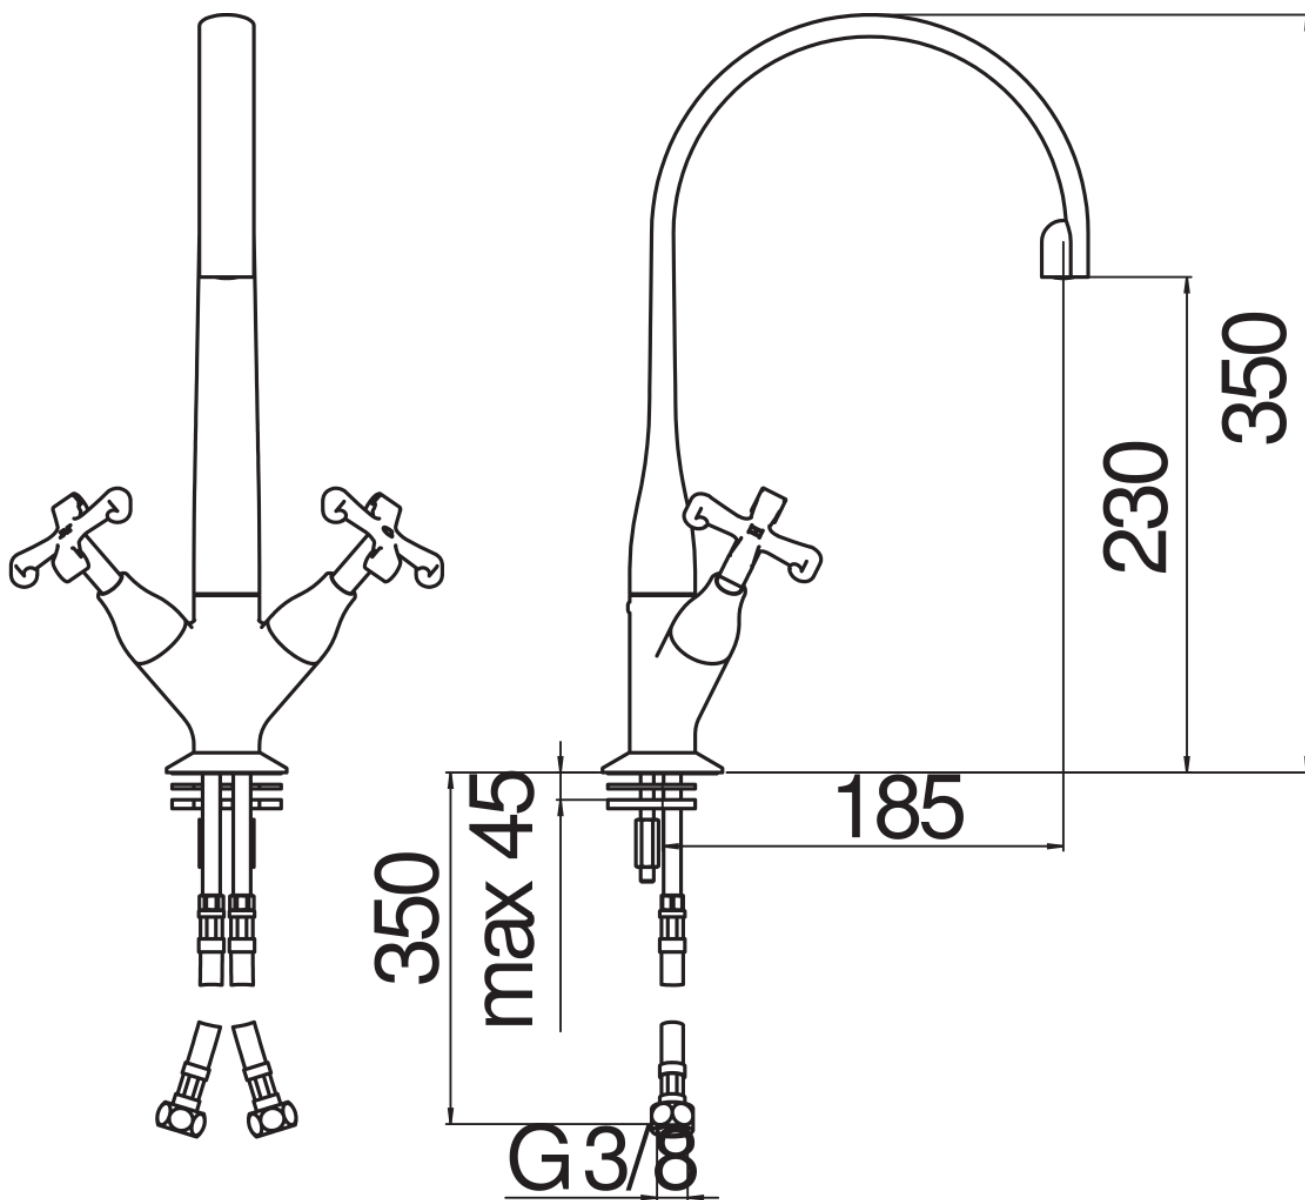

SPECIFICHE

Bicomando

Ancient bronze

Aeratore anticalcare M 16,5 x 1

Bocca girevole 360°

Flessibili inox ø 3/8"

Imballo: 56,5 x 29 x 7,1 cm / 0,01163 m³ / 2,17 kg

CERTIFICAZIONI

DIAGRAMMA DI PORTATA: ACQUA CALDA/FREDDA

— Aeratore

DIAGRAMMA DI PORTATA: ACQUA MISCELATA

— Aeratore